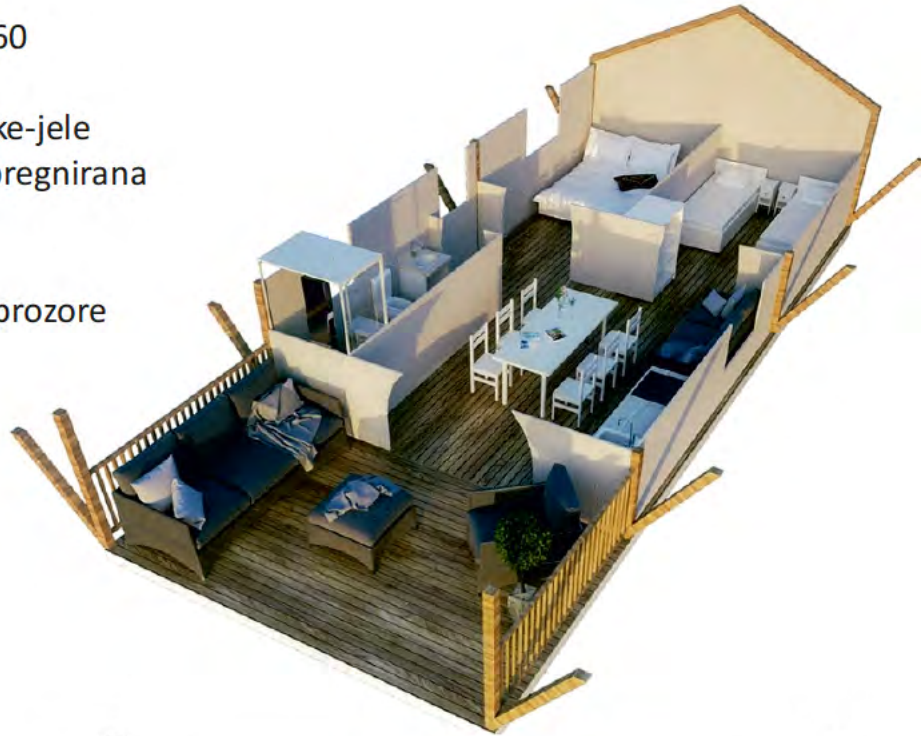

Impregnirano platno s otvorima za vrata i prozore

GLAMPING TENTS

Glamping tent 900 x 500

Šator sadrži ove elemente:

Kreveti: 200x160 1 komad + 200x80 2 komada (ili krevet na kat)

Kuhinja: mini blok 200x85x60, ploča za kuhanje, frižider, sudoper

Impregnirano platno s otvorima za vrata i prozore

900

GLAMPING TENTS

Glamping tent 1200 x 500

Šator sadrži ove elemente:

Kreveti: 200x160 1 komad + 200x80 2 komada (ili krevet na kat)

Kuhinja: mini blok 200x85x60, ploča za kuhanje, frižider, sudoper, police iznad kuhinje

Stol: 160x80 + 4 stolice

Mini ormari u sobama 2 komada-200x60x60

Kupaonica: toalet, umivaonik, tuš kabina

Sav namještaj izrađen je od masivne smreke-jele

Terasa i podovi: masivna smreka i jela, impregnirana

Potporna konstrukcija: grede 10x12

Drugi elementi: 10x4,5

Impregnirano platno s otvorima za vrata i prozore

Bato

GLAMPING

www.bato-glamping.com

Bato

GLAMPING