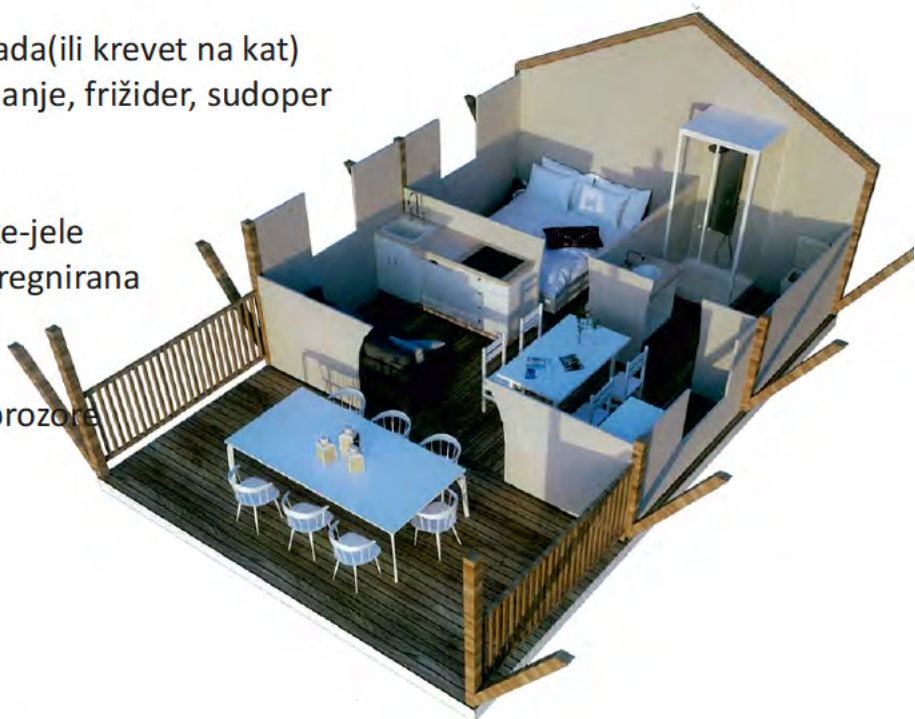

GLAMPING TENTS

Glamping tent 750 x 500

Glamping šator 750x500

Šator sadrži ove elemente:

Kreveti: 200x160 1 komad ili 200x80 2 komada (ili krevet na kat)

Kuhinja: mini blok 200x85x60, ploča za kuhanje, frižider, sudoper

Stol: 120x80 + 4 stolice

Kupaonica: toalet, umivaonik, tuš kabina

Sav namještaj izrađen je od masivne smreke-jele

Terasa i podovi: masivna smreka i jela, impregnirana

Potporna konstrukcija: grede 10x12

Drugi elementi: 10x4,5

Impregnirano platno s otvorima za vrata i prozore

GLAMPING TENTS

Glamping tent 900 x 500

Šator sadrži ove elemente:

Kreveti: 200x160 1 komad + 200x80 2 komada (ili krevet na kat)

Kuhinja: mini blok 200x85x60, ploča za kuhanje, frižider, sudoper

Stol: 140x80 + 4 stolice

Kupaonica: toalet, umivaonik, tuš kabina

Sav namještaj izrađen je od masivne smreke-jele

Terasa i podovi: masivna smreka i jela, impregnirana

Potporna konstrukcija: grede 10x12

Drugi elementi: 10x4,5